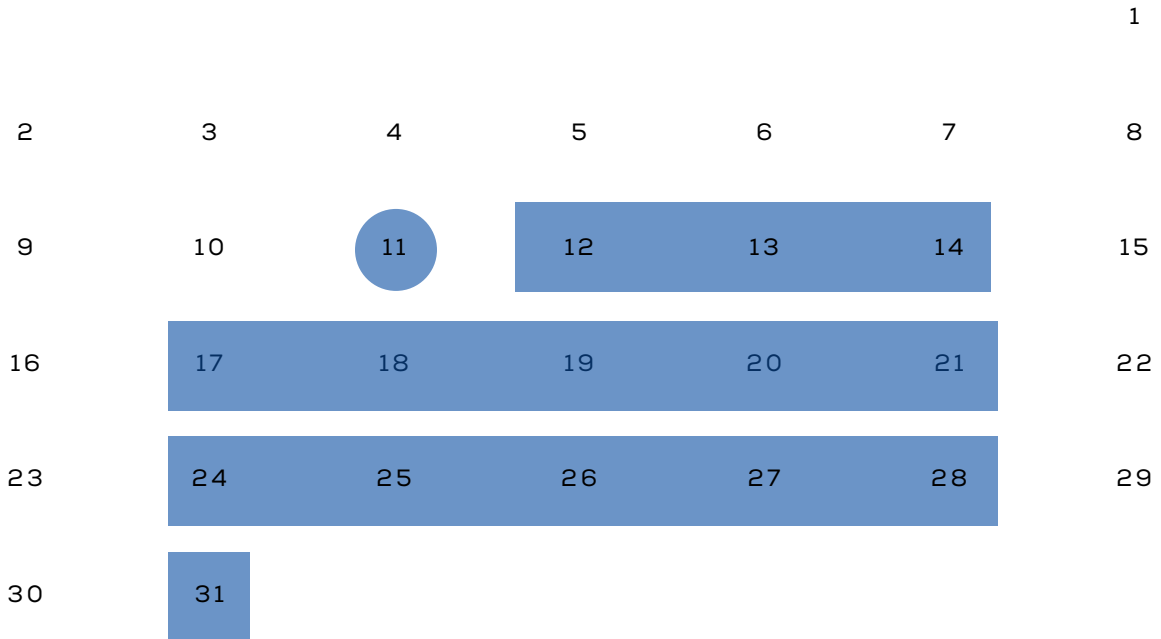

20 ENE - ABR

22

ENERO 2022

DOM LUN MAR MIE JUE VIE SAB

-  INICIO DE CLASES
-  CLASES VIRTUALES
-  CLASES PRESENCIALES

FEBRERO 2022

DOM LUN MAR MIE JUE VIE SAB

- CLASES VIRTUALES
- CLASES PRESENCIALES
- EXÁMENES PRESENCIALES