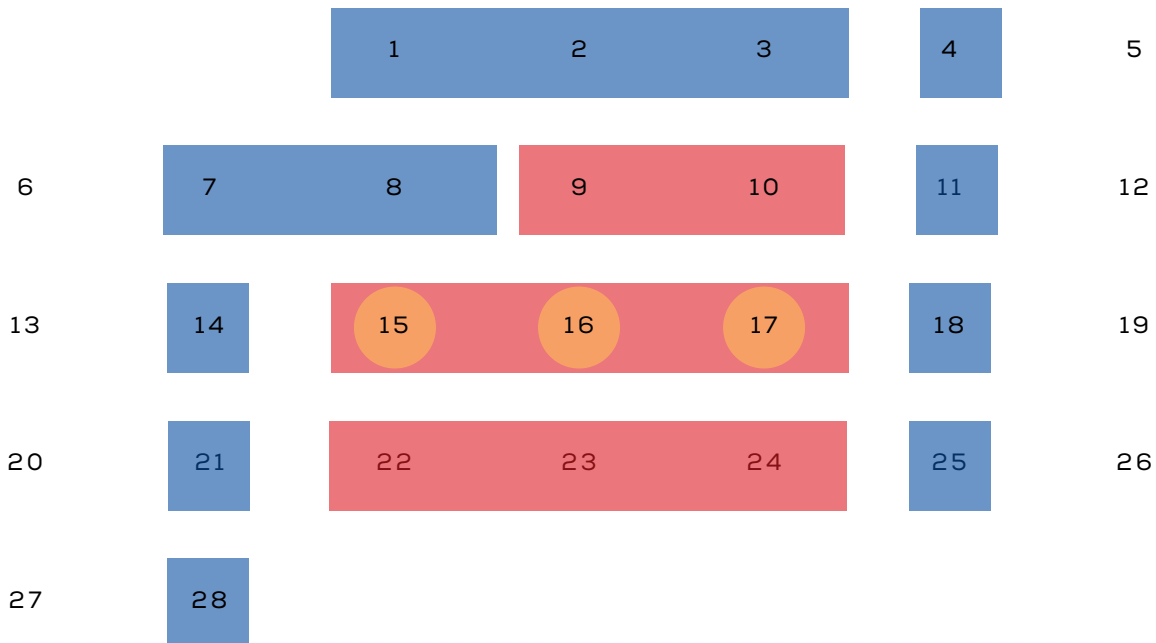

20 ENE - ABR

22

ENERO 2022

DOM LUN MAR MIE JUE VIE SAB

-  INICIO DE CLASES
-  CLASES VIRTUALES
-  CLASES PRESENCIALES

FEBRERO 2022

DOM LUN MAR MIE JUE VIE SAB

- CLASES VIRTUALES
- CLASES PRESENCIALES
- EXÁMENES PRESENCIALES