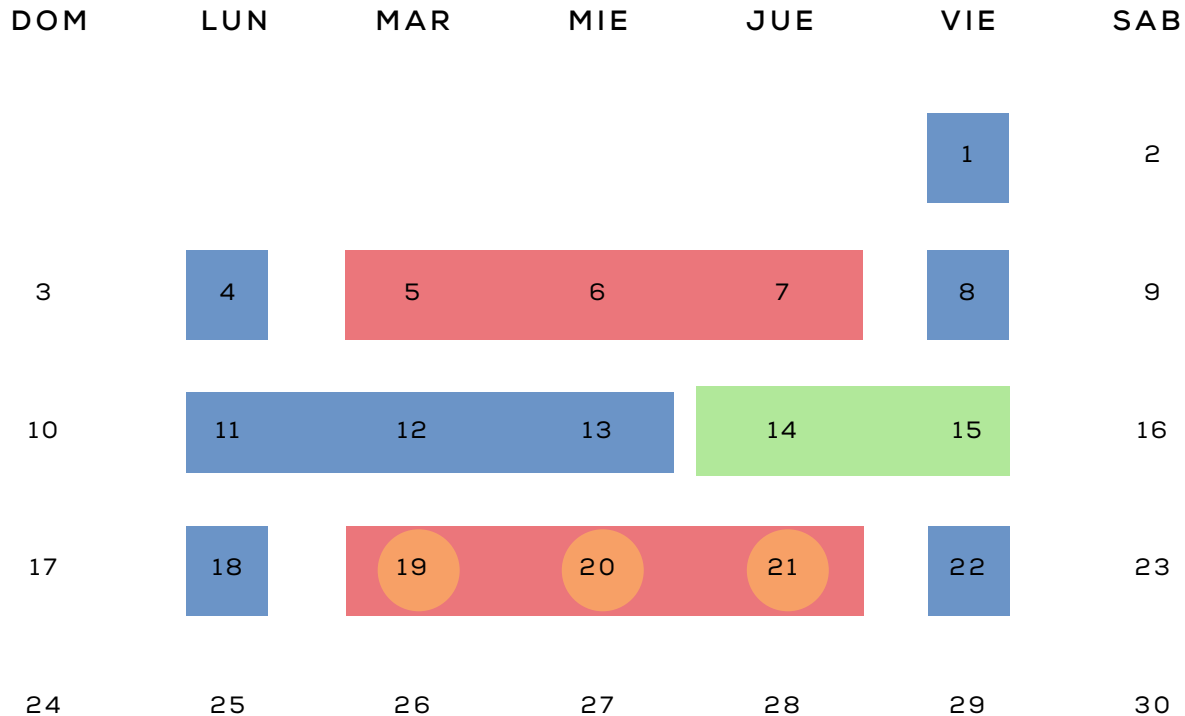

ABRIL 2022

- CLASES VIRTUALES
- CLASES PRESENCIALES
- EXÁMENES PRESENCIALES
- FERIADO SEMANA SANTA