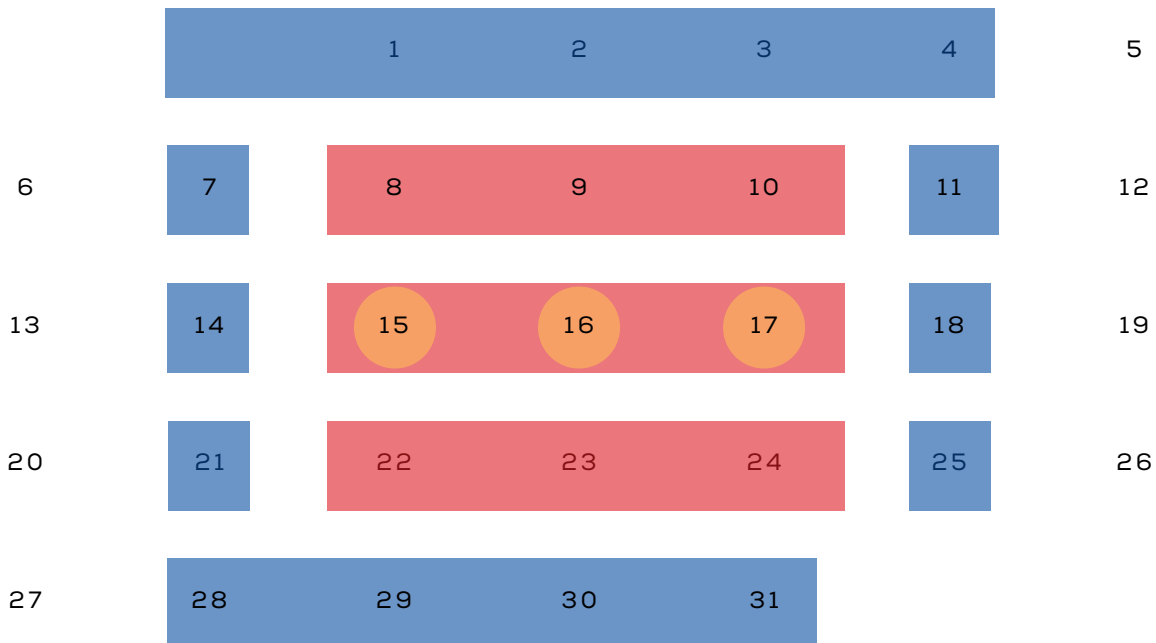

MARZO 2022

DOM LUN MAR MIE JUE VIE SAB

- CLASES VIRTUALES
- CLASES PRESENCIALES
- EXÁMENES PRESENCIALES